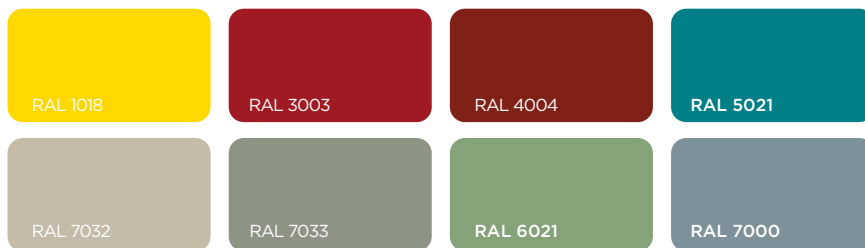

Jupiter I
kolor: stal nierdzewna
(imitacja) szyld dzielony

Neptun
kolor: czarny (mat)
szyld dzielony

Amsterdam I
kolor: miedź
szyld dzielony

Standard
kolor: stal nierdzewna
szyld podłużny

Haga I
kolor: inox
szyld podłużny

PROFILO 04
□ 100x20 mm
czarny mat

Kolor, okleina, a może coś specjalnego?

Kolory standardowe
(mat struktura)

Okleiny

Kolory specjalne
(mat struktura)

Kolory HOME INCLUSIVE

Kolory DECOR

BIKOLOR
Dzięki opcji Bikolor malowane w mat strukturze drzwi CREO mogą mieć inny kolor od strony zewnętrznej i wewnętrznej.

Aby zobaczyć więcej kolorów zeskanuj kod lub wejdź na stronę www.wisniowski.pl

Może więcej światła?

Doświetle prawe

Doświetle lewe

Doświetle prawe + lewe

Doświetle prawe + górne naświetle

Doświetle lewe + górne naświetle