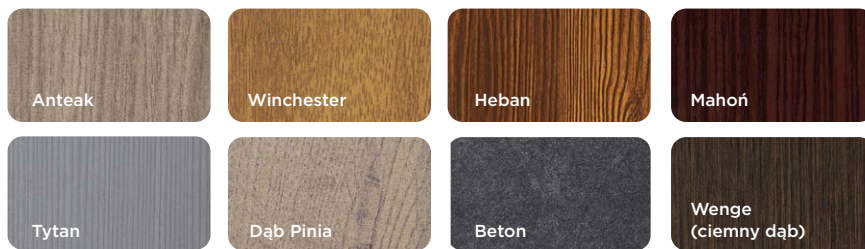

Jupiter I
kolor: stal nierdzewna
(imitacja) szyld dzielony

Neptun
kolor: czarny (mat)
szyld dzielony

Amsterdam I
kolor: miedź
szyld dzielony

Standard
kolor: stal nierdzewna
szyld podłużny

Haga I
kolor: inox
szyld podłużny

PROFILO 04
□ 100x20 mm
czarny mat

Kolor, okleina, a może coś specjalnego?

Kolory standardowe
(mat struktura)

Okleiny

Kolory specjalne
(mat struktura)

Kolory HOME INCLUSIVE

Kolory DECOR

BIKOLOR
Dzięki opcji Bikolor malowane w mat strukturze drzwi CREO mogą mieć inny kolor od strony zewnętrznej i wewnętrznej.

Aby zobaczyć więcej kolorów zeskanuj kod lub wejdź na stronę www.wisniowski.pl

Może więcej światła?

Doświetle prawe

Doświetle lewe

Doświetle prawe + lewe

Doświetle prawe + górne naświetle

Doświetle lewe + górne naświetle