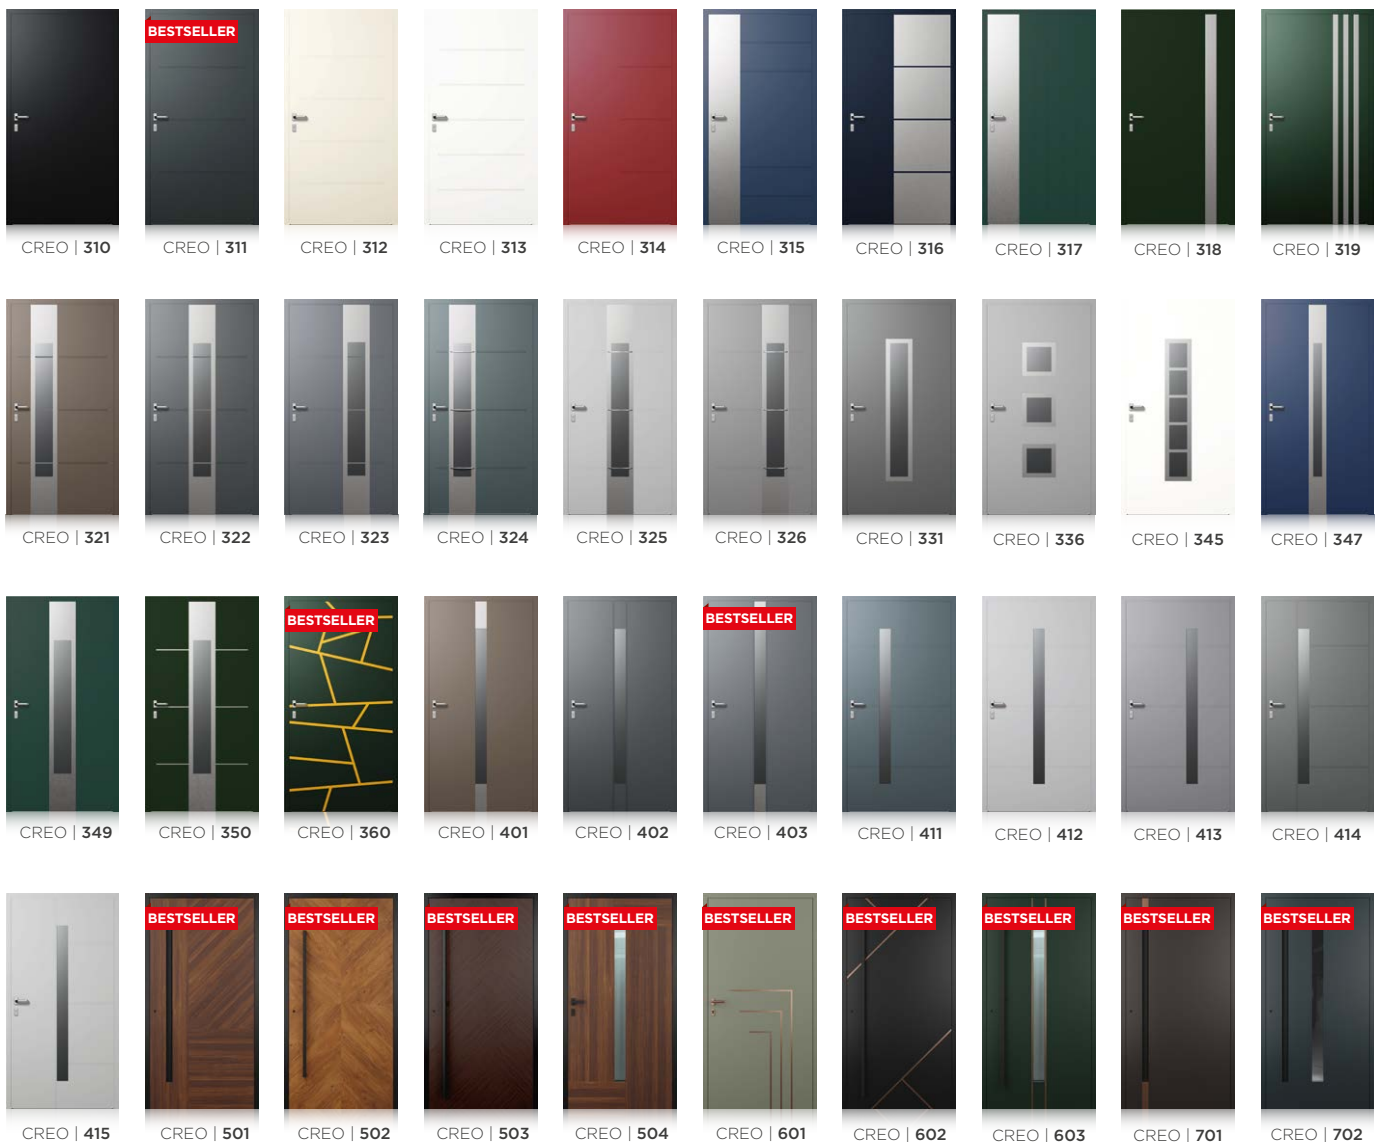

Wejść do świata drzwi zewnętrznych WIŚNIEWSKI.

Drzwi, które łączą w sobie to, co najlepsze.

Tworząc drzwi WIŚNIEWSKI, myślimy o designie, nowoczesnych trendach i wzornictwie, które przyciąga wzrok. Równie dużo pracy wkładamy także w to, czego nie widać na pierwszy rzut oka: konstrukcję i technologię produkcji. Właśnie dzięki temu Twoje drzwi będą doskonale wyglądać – a równocześnie zapewnią Ci bezpieczeństwo, ciepło i ciszę na wiele długich lat. Trzy dekady doświadczenia w produkcji drzwi sprawiają, że doskonale wiemy, jak połączyć w nich technologię, design i personalizację z Twoim komfortem i troską o rodzinę.

Drzwi CREO. Doskonałość