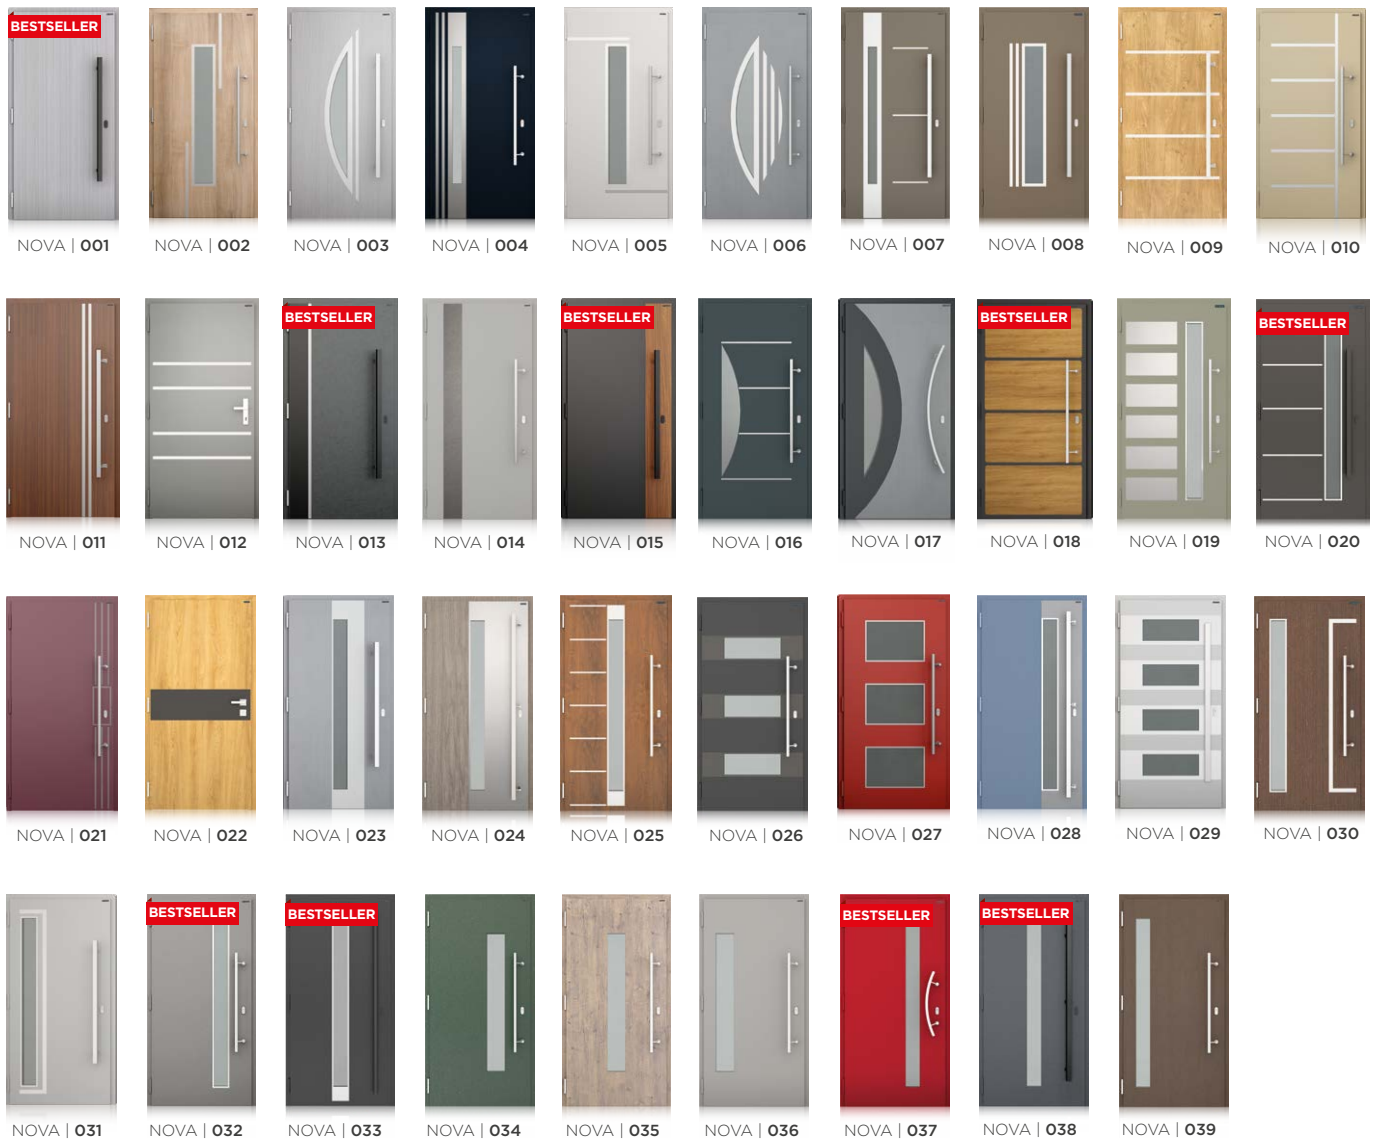

Drzwi NOVA. Kompletnie rozwiązania