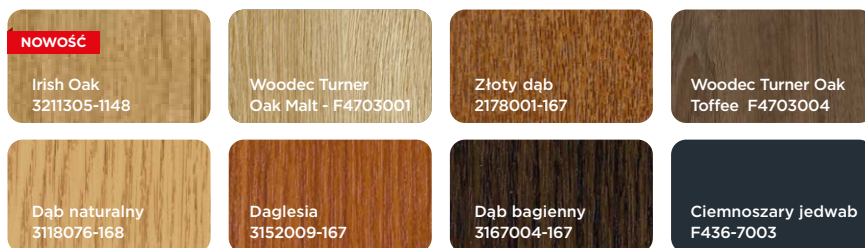

PROFILO 04
□ 100x20 mm
czarny mat

Kolor, okleina, a może coś specjalnego?

Kolory standardowe
(mat struktura)

Okleiny

Kolory specjalne
(mat struktura)

Kolory HOME INCLUSIVE

Kolory DECOR

BIKOLOR
Dzięki opcji Bikolor malowane w mat strukturze drzwi CREO mogą mieć inny kolor od strony zewnętrznej i wewnętrznej.

Aby zobaczyć więcej kolorów zeskanuj kod lub wejdź na stronę www.wisniowski.pl

Może więcej światła?

Doświetle prawe

Doświetle lewe

Doświetle prawe + lewe

Doświetle prawe + górne naświetle

Doświetle lewe + górne naświetle