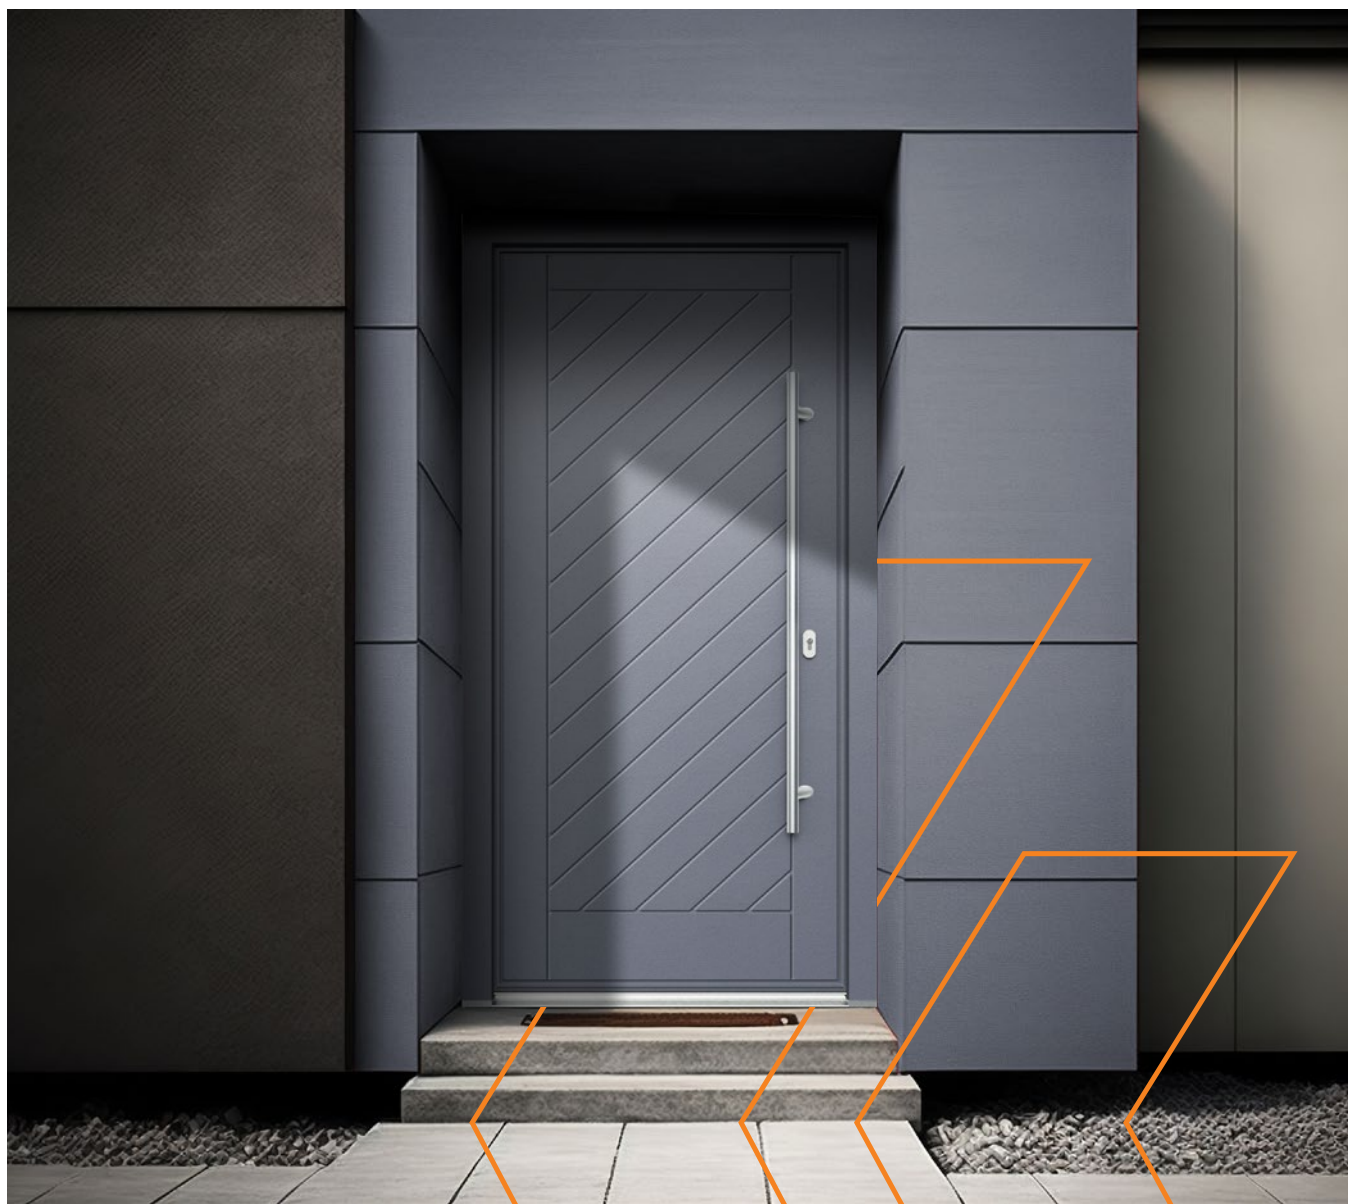

SOLANO

DRZWI ZEWNĘTRZNE PVC

HOME
PRODUKTY DLA DOMU

Gwarancja spokoju.

KRISPOL to ceniona, polska marka kompletu stolarki otworowej. Oferujemy nowoczesne rozwiązania dla domu i przemysłu, w tym okna, bramy, drzwi, rolety i żaluzje fasadowe. Tworzymy rozwiązania energooszczędne, trwałe, zaprojektowane dla osób, które myślą o oszczędnościach związanych z codzienną eksploatacją budynku.

Najwyższą jakość naszej pracy i produktów potwierdza szereg certyfikatów i wyróżnień.

DRZWI PVC

Z KOLEKCJI SOLANO

SOLANO 82

PANEL JEDNOSTRONNY NAKŁADKOWY

Najnowsze trendy projektowe i innowacje technologiczne pozwoliły stworzyć drzwi zewnętrzne, które dopasują się do każdego projektu architektonicznego. Drzwi jednostronnie nakładkowe wykonane z PVC to idealne rozwiązanie dla osób, które szukają niestandardowego produktu. Nowe modele łączą w sobie funkcjonalność, najwyższe parametry techniczne i atrakcyjny wygląd zewnętrzny, a możliwość dopasowania ich wymiaru do konkretnej inwestycji daje szansę na stworzenia naprawdę oryginalnej i niepowtarzalnej strefy wejścia do domu.