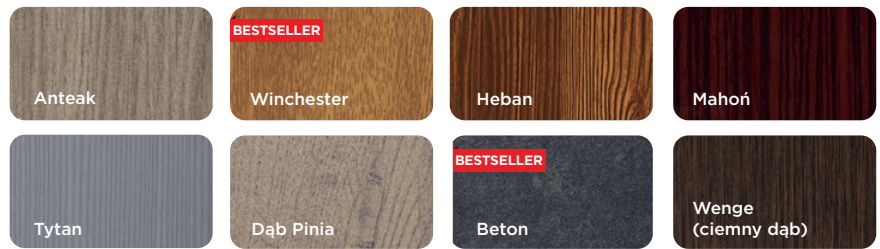

BIKOLOR. Szukasz różnorodności? Nie ograniczaj się tylko do jednej barwy! Dzięki opcji bikolor wewnętrzna i zewnętrzna powierzchnia ramy okna może mieć inny kolor. To jeszcze więcej możliwości w kreowaniu Twojej wymarzonej domowej przestrzeni. Poczuj wolność wyboru z opcjami personalizacji okien WIŚNIEWSKI.

Wybieraj ponad **80** wzorów kolorystycznych!

Dopasuj okna do swojego wymarzonego projektu i zadбай, by tworzyły spójną całość z pozostałymi elementami Twojego domu. Zeskanuj QR code i sprawdź możliwości kolorystyczne.

Możesz postawić na klasykę, odrobinę szaleństwa, wybrać okna w tym samym kolorze z obu stron odmiennie wewnątrz i zewnątrz.

Ogranicza Cię tylko Twoja wyobraźnia!

Kolor, okleina, a może coś specjalnego?

Okna ALU i PVC tylko nakładka

Kolory HOME INCLUSIVE

Kolorystyka RAL

Okna ALU

Kolory DECOR

Okna WIŚNIEWSKI

Inspiracje

Gwarancja na lata

Gwarancja na okna marki WIŚNIEWSKI jest udzielana aż na 7 lat. Jesteśmy pewni, że to tylko dmuchanie na zimne, ale chcemy również, byś wiedział, że **możesz na nas liczyć**.