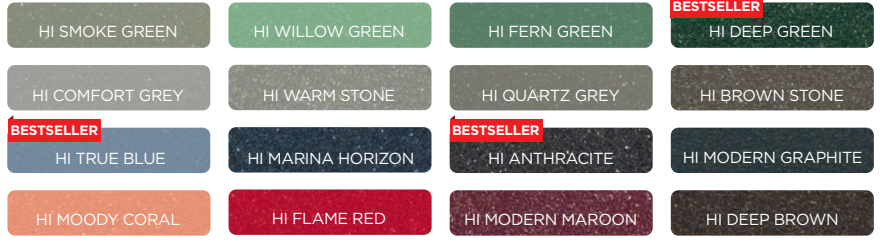

Kolorystyka RAL