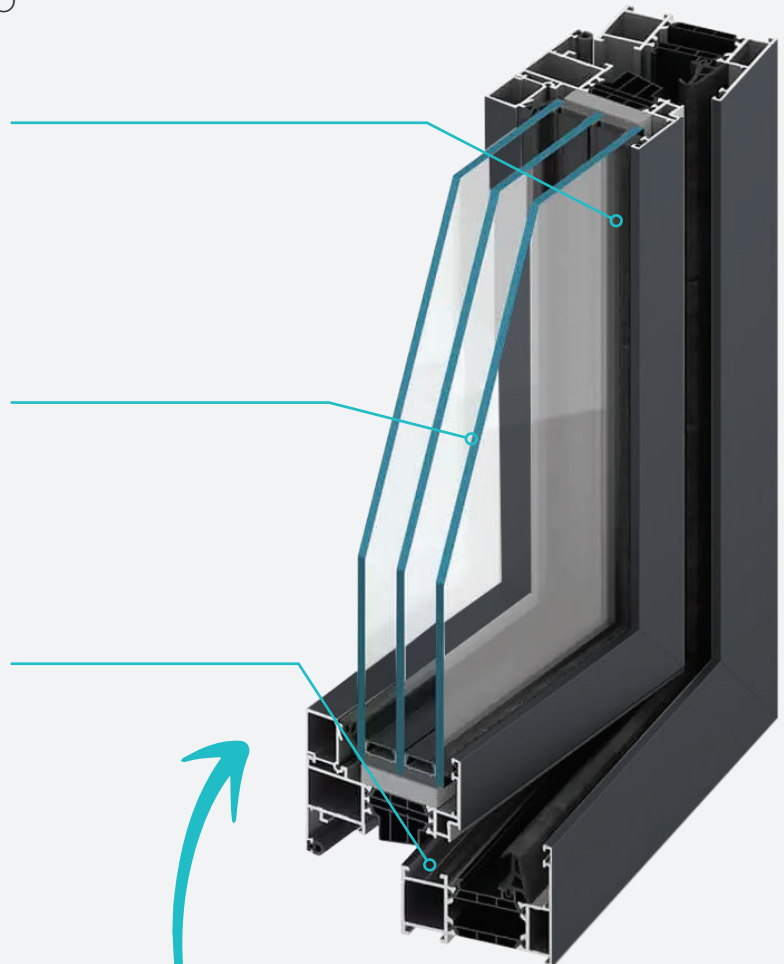

Termoizolacja

Przegroda termiczna połączona z obwodowym uszczelnieniem centralnym zapewniają ważny dla Twojej rodziny komfort ciepły.